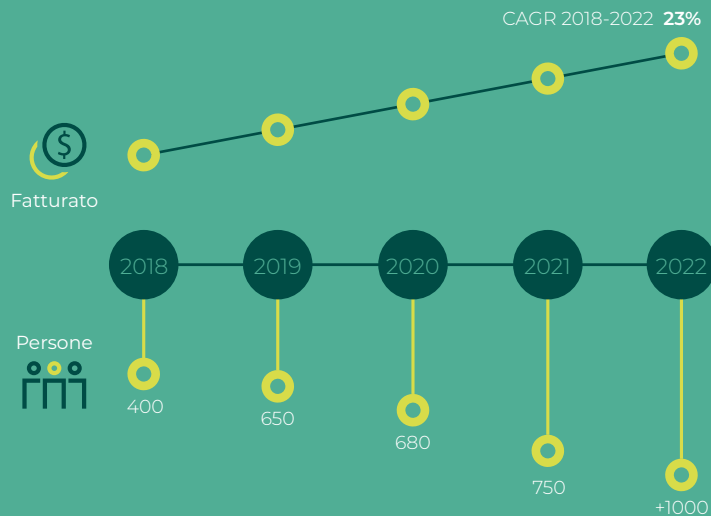

intelleraconsulting.com

Innovation Elevating Life

 **intellera**
consulting

Una storia
che parte
da lontano

La nostra crescita

Intellera Consulting rappresenta il risultato di un percorso costante di crescita organizzativa e professionale

Chi siamo

Il Purpose aziendale: ELEVATING LIFE

Intellera è l'evoluzione nella vita dei cittadini italiani ed europei, grazie alla flessibilità e alla capacità di lettura del contesto con cui affianca nel quotidiano amministrazioni e organizzazioni, anticipandone esigenze tecnologiche, organizzative e gestionali in modo da generare un impatto efficiente e sostenibile sulla collettività.